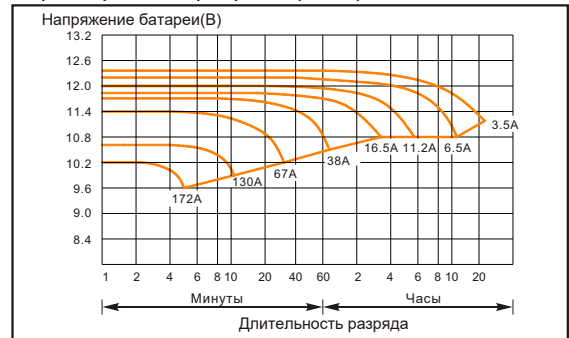

Характеристики разряда (25°C)