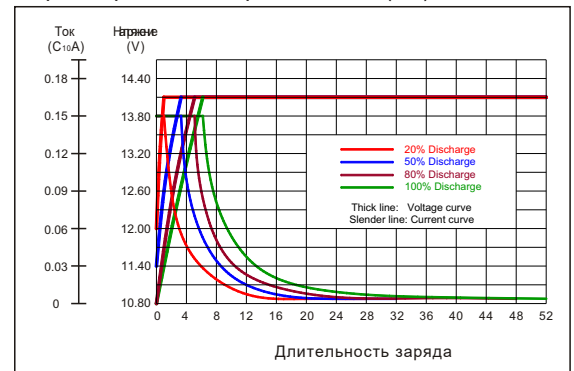

Характеристики заряда (25°C)

Разряд постоянным током (Ампер/ элем.25°C)

Напряжение (В/элем.)	Минуты							Часы							
	5	10	15	20	30	40	50	1	2	3	4	5	6	8	10
1.85	117	98	85	75	60	47	40	34.4	21.5	16.2	12.9	11.1	9.6	7.6	6.4
1.80	130	107	92	81	63	49	42	36.2	22.2	16.5	13.1	11.2	9.7	7.7	6.5
1.75	143	116	98	85	65	51	44	37.7	22.6	16.7	13.3	11.3	9.8	7.7	6.6
1.70	155	122	103	90	67	53	45	38.6	22.8	16.8	13.4	11.4	9.8	7.8	6.6
1.65	163	130	109	94	68	54	45	38.9	23.0	16.9	13.5	11.4	9.9	7.9	6.7
1.60	172	134	113	98	69	55	46	39.5	23.1	17.0	13.5	11.5	9.9	7.9	6.8

Разряд постоянной мощности (Ватт/элем. 25C)

Напряжение (В/элем.)	Минуты							Часы							
	5	10	15	20	30	40	50	1	2	3	4	5	6	8	10
1.85	228	183	157	140	107	88	77	67.6	41.7	33.0	26.5	22.2	18.9	15.1	13.1
1.80	280	220	175	146	113	94	81	70.2	42.8	33.3	27.0	22.4	19.2	15.3	13.2
1.75	312	234	187	150	118	98	85	74.1	43.4	33.7	27.4	22.6	19.6	15.5	13.3
1.70	335	250	195	155	124	101	87	76.1	44.3	34.1	27.8	22.8	20.0	15.7	13.3
1.65	358	256	200	159	127	103	89	78.0	45.0	34.5	28.2	23.1	20.5	15.8	13.4
1.60	386	263	205	167	133	105	91	80.0	45.4	34.8	28.6	23.2	21.0	15.9	13.5

Информация в этом документе носит исключительно информационный характер и не может быть использована для требования предоставления гарантии за исключением случаев предусмотренных законодательством. Компания постоянно работает над улучшением аккумуляторов, технические характеристики батареи могут быть изменены без предварительного уведомления.