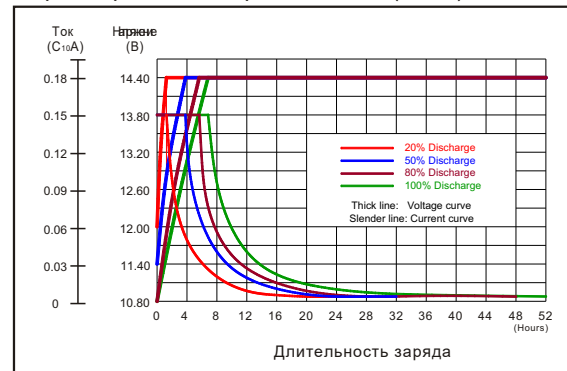

Номинальное напряжение	12В	
Номинальная емкость, С10	100Ач (25°C)	
Монтажная высота	287мм	
Габариты	Высота	285мм
	Длина	393мм
	Ширина	108мм
Вес	около 33Кг	

Электрические характеристики

Емкость (25°C)	20ч.	108Ач
	10ч.	100Ач
	5ч.	88Ач
	1ч.	62Ач
Внутреннее сопротивление	4.7 мΩ (25°C)	
Отдаваемая емкость при температуре	40°C	109%
	25°C	100%
	0 °C	88%
	-15°C	76%
Саморазряд (25°C)	Отдаваемая емкость после 3мес. хранения	92%
Заряд (25°C)	Cycle	14.40V, 14A or small
	Float	13.62V, 14A or small
Коэффициент температурной комп.	-0.018V / °C	

Характеристики разряда (25°C)

Характеристики заряда (25°C)

Разряд постоянным током (Ампер/эл. 25°C)

Напряжение (В/элемент)	Минуты							Часы							
	5	10	15	20	30	40	50	1	2	3	4	5	6	8	10
1.85	189	162	132	115	88	72.8	63.5	56.6	35.1	26.1	20.7	17.5	15.0	11.8	9.9
1.80	232	187	150	128	96	78.3	67.5	59.6	36.1	26.7	21.0	17.8	15.2	11.9	10.0
1.75	267	207	162	137	102	82.3	70.5	62.1	36.8	27.0	21.2	17.9	15.3	12.0	10.1
1.70	295	222	172	143	106	84.3	72.5	63.6	37.2	27.2	21.4	18.0	15.4	12.1	10.2
1.65	317	233	178	148	108	86.3	73.5	64.1	37.5	27.4	21.5	18.1	15.5	12.2	10.2
1.60	334	241	183	151	109	87.3	74.5	65.1	37.7	27.5	21.6	18.2	15.6	12.3	10.3