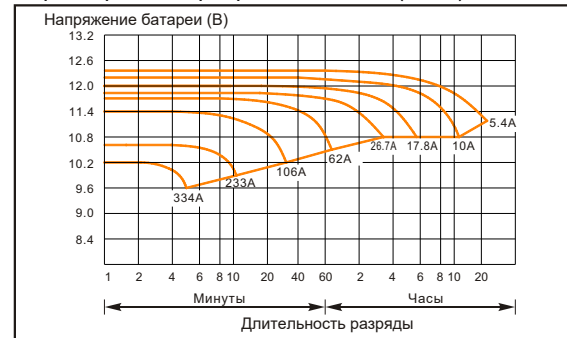

Номинальное напряжение	12В	
Номинальная емкость, С10	100Ач (25°C)	
Монтажная высота	287мм	
Габариты	Высота	285мм
	Длина	393мм
	Ширина	108мм
Вес	около 33Кг	

Электрические характеристики

Емкость (25°C)	20ч.	108Ач
	10ч.	100Ач
	5ч.	88Ач
	1ч.	62Ач
Внутреннее сопротивление	4.7 мΩ (25°C)	
Отдаваемая емкость при температуре	40°C	109%
	25°C	100%
	0 °C	88%
	-15°C	76%
Саморазряд (25°C)	Отдаваемая емкость после 3мес. хранения	92%
Заряд (25°C)	Cycle	14.40V, 14A or small
	Float	13.62V, 14A or small
Коэффициент температурной комп.	-0.018V / °C	

Характеристики разряда (25°C)

Характеристики заряда (25°C)

Разряд постоянным током (Ампер/эл. 25°C)

Напряжение (В/элемент)	Минуты							Часы							
	5	10	15	20	30	40	50	1	2	3	4	5	6	8	10
1.85	189	162	132	115	88	72.8	63.5	56.6	35.1	26.1	20.7	17.5	15.0	11.8	9.9
1.80	232	187	150	128	96	78.3	67.5	59.6	36.1	26.7	21.0	17.8	15.2	11.9	10.0
1.75	267	207	162	137	102	82.3	70.5	62.1	36.8	27.0	21.2	17.9	15.3	12.0	10.1
1.70	295	222	172	143	106	84.3	72.5	63.6	37.2	27.2	21.4	18.0	15.4	12.1	10.2
1.65	317	233	178	148	108	86.3	73.5	64.1	37.5	27.4	21.5	18.1	15.5	12.2	10.2
1.60	334	241	183	151	109	87.3	74.5	65.1	37.7	27.5	21.6	18.2	15.6	12.3	10.3