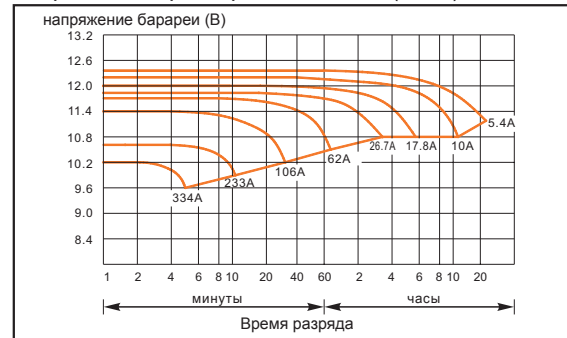

Разрядные характеристики (25 °C)