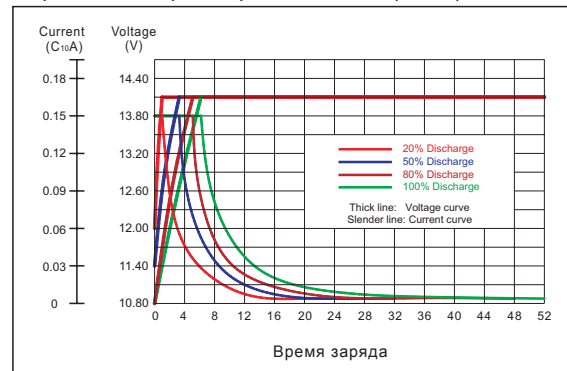

Зарядные характеристики (25 °C)

Разряд постоянным током (25°C)

Конечное напр. (В/э)	Минуты							Часы							
	5	10	15	20	30	40	50	1	2	3	4	5	6	8	10
1.85	193	165	135	117	90	74	65	58	36	26.6	21.1	17.9	15.3	12	9.9
1.80	237	191	153	131	98	80	69	61	37	27.2	21.4	18.2	15.5	12.1	10
1.75	272	211	165	140	104	84	72	63	38	27.5	21.6	18.3	15.6	12.2	10.1
1.70	301	226	175	146	108	86	74	65	38	27.7	21.8	18.4	15.7	12.3	10.2
1.65	323	238	182	151	110	88	75	65	38	27.9	21.9	18.5	15.8	12.4	10.2
1.60	341	246	187	154	111	89	76	66	38	28.1	22	18.6	15.9	12.5	10.3

Разряд постоянной мощностью (25 °C)

Конечное напр. (В/э)	Минуты							Часы							
	5	10	15	20	30	40	50	1	2	3	4	5	6	8	10
1.85	420	347	269	243	195	153	136	119	69	54.3	43.1	35.9	30.3	24	20.5
1.80	462	363	285	249	199	156	138	121	70	54.9	44.1	36.2	30.8	24.2	20.7
1.75	523	379	288	256	202	159	141	123	71	55.6	44.7	36.5	31.4	24.5	20.8
1.70	561	388	295	261	204	161	144	124	73	56.2	45.4	36.8	32	24.8	20.9
1.65	583	400	300	265	206	163	147	125	74	56.8	46	37.2	32.7	25	21
1.60	609	406	304	270	207	165	149	126	75	57.3	46.6	37.4	33.6	25.2	21.1

Информация в этом документе носит исключительно информационный характер и не может быть использована для требования предоставления гарантии за исключением случаев, предусмотренных законодательством. Компания постоянно работает над улучшением аккумуляторов, технические характеристики батареи могут быть изменены без предварительного уведомления.