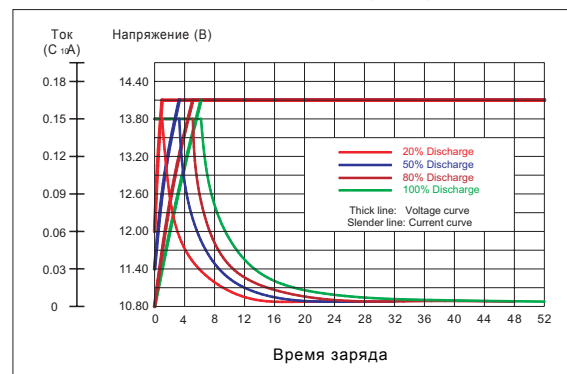

Номинал. Напряжение	12В	
Номинальная ёмкость (10час)	150Ач	
Монтажная высота	310мм	
Габариты	высота	308мм
	длина	528мм
	ширина	125мм
Вес	около 50кг	

Электрические характеристики

Ёмкость в зависимости от скорости разряда	20час	164Ач
	10час	150Ач
	5час	132Ач
	1час	93Ач
Внутреннее сопротивление		4.5 mΩ (25°C)
Ёмкость в зависимости от температуры	40°C	109%
	25°C	100%
	0 °C	88%
	-15°C	76%
Саморазряд (25°C)	Ёмкость после 3 мес. хранения	92%
Заряд (25°C)	Цикл	14.10В, 23А
	Буфер	13.50В, 23АI
Коэффициент темпер. компенсации		-0.018В / °C

Разрядные характеристики (25 °C)

Разрядные характеристики (25 °C)

Разряд постоянным током (25 °C)

Напряжение (В/элемент)	минуты							часы							
	5	10	15	20	30	40	50	1	2	3	4	5	6	8	10
1.85	284	243	198	173	132	109	95	85	53	39.2	31.1	26.3	22.5	17.7	14.9
1.80	348	281	225	192	144	117	101	89	54	40.1	31.5	26.7	22.8	17.9	15.0
1.75	401	311	243	206	153	123	106	93	55	40.5	31.8	26.9	23.0	18.0	15.2
1.70	443	333	258	215	159	126	109	95	56	40.8	32.1	27.0	23.1	18.2	15.3
1.65	476	350	267	222	162	129	110	96	56	41.1	32.3	27.2	23.3	18.3	15.3
1.60	501	362	275	227	164	131	112	98	57	41.3	32.4	27.3	23.4	18.5	15.5