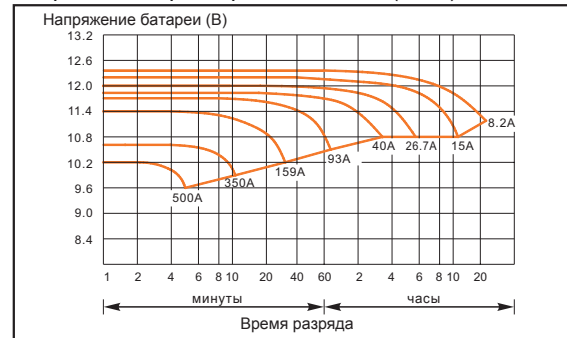

Разрядные характеристики (25 °C)