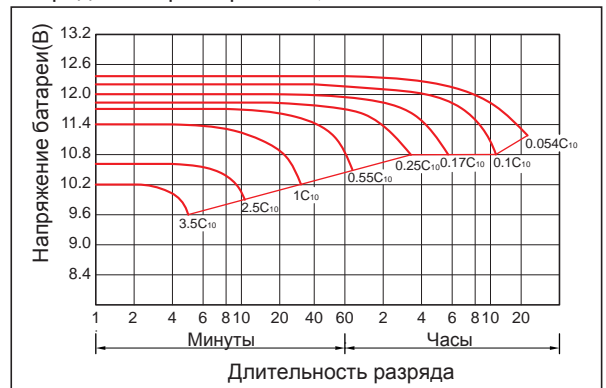

Спецификация:

Номинальное напряжение	12В
Ном.ёмкость (10 ч. режим)	200Ач
Монтажная высота:	323мм
Высота	322мм
Длина	558мм
Ширина	125мм
Вес	57.8 кг

Разрядные характеристики, 25°C°

Электрические характеристики:

Ёмкость в зависимости от длительности разряда (25 С)	20ч	109%
	10ч	100%
	5 ч	84%
	1 ч	55%
Внутреннее сопротивление @25 С)	4.3 мОм	
Ёмкость в зависимости от температуры	40 °С	106%
	25 °С	100%
	0 °С	80%
	-10 °С	75%
Саморазряд в месяц (25 С)	≤ 3%	
Коэффициент темпер.компенсации	-0.018В/°С	
Режим заряда (25 С)	Буферный	13.50V,30A и менее
	Циклический	14.10V,30A и менее