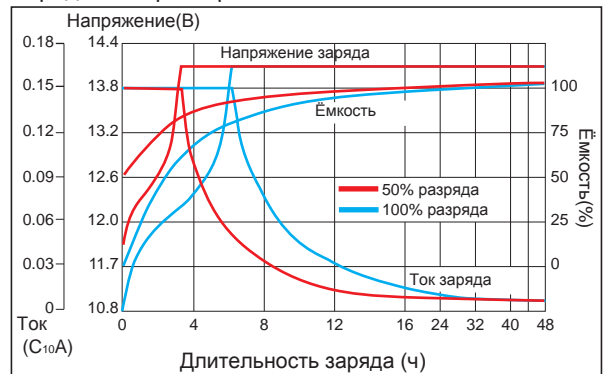

Зарядные характеристики

Разряд постоянным током (А@25 С)°

В/элемент	Минуты							Часы							
	5	10	15	20	30	40	50	1	2	3	4	5	6	8	10
1.85	360	300	262	232	186	146	124	106	66	49.8	39.8	34	29.4	23.4	19.6
1.80	400	330	282	248	194	152	130	111	68	50.8	40.4	34.6	29.8	23.6	20
1.75	440	356	300	262	200	158	134	116	69	51.4	40.8	34.8	30	23.8	20.2
1.70	476	376	316	276	206	164	137	119	70	51.8	41.2	35	30.2	24	20.4
1.65	502	400	336	290	210	167	139	120	71	52.2	41.4	35.2	30.4	24.2	20.6
1.60	530	412	348	300	212	168	141	122	71	52.4	41.6	35.4	30.6	24.4	20.8

Разряд постоянной мощностью (Вт/эл. @25 С)°

В/элемент	Минуты							Часы							
	5	10	15	20	30	40	50	1	2	3	4	5	6	8	10
1.85	700	562	482	430	330	272	236	208	128	101.4	81.4	68.4	58.2	46.6	40.2
1.80	860	678	538	448	348	288	248	216	132	102.4	83.2	69	59.2	47	40.6
1.75	960	720	574	462	362	300	260	228	134	103.8	84.2	69.6	60.4	47.6	40.8
1.70	1032	770	600	478	380	312	268	234	136	105	85.6	70.2	61.6	48.2	41
1.65	1100	788	616	490	392	316	274	240	138	106	86.8	71	63	48.6	41.2
1.60	1188	810	630	514	410	322	280	246	140	107	88	71.4	64.6	49	41.4

Информация в этом документе носит исключительно информационный характер и не может быть использована для требования предоставления гарантии за исключением случаев, предусмотренных законодательством. Компания постоянно работает над улучшением аккумуляторов, технические характеристики батареи могут быть изменены без предварительного уведомления.